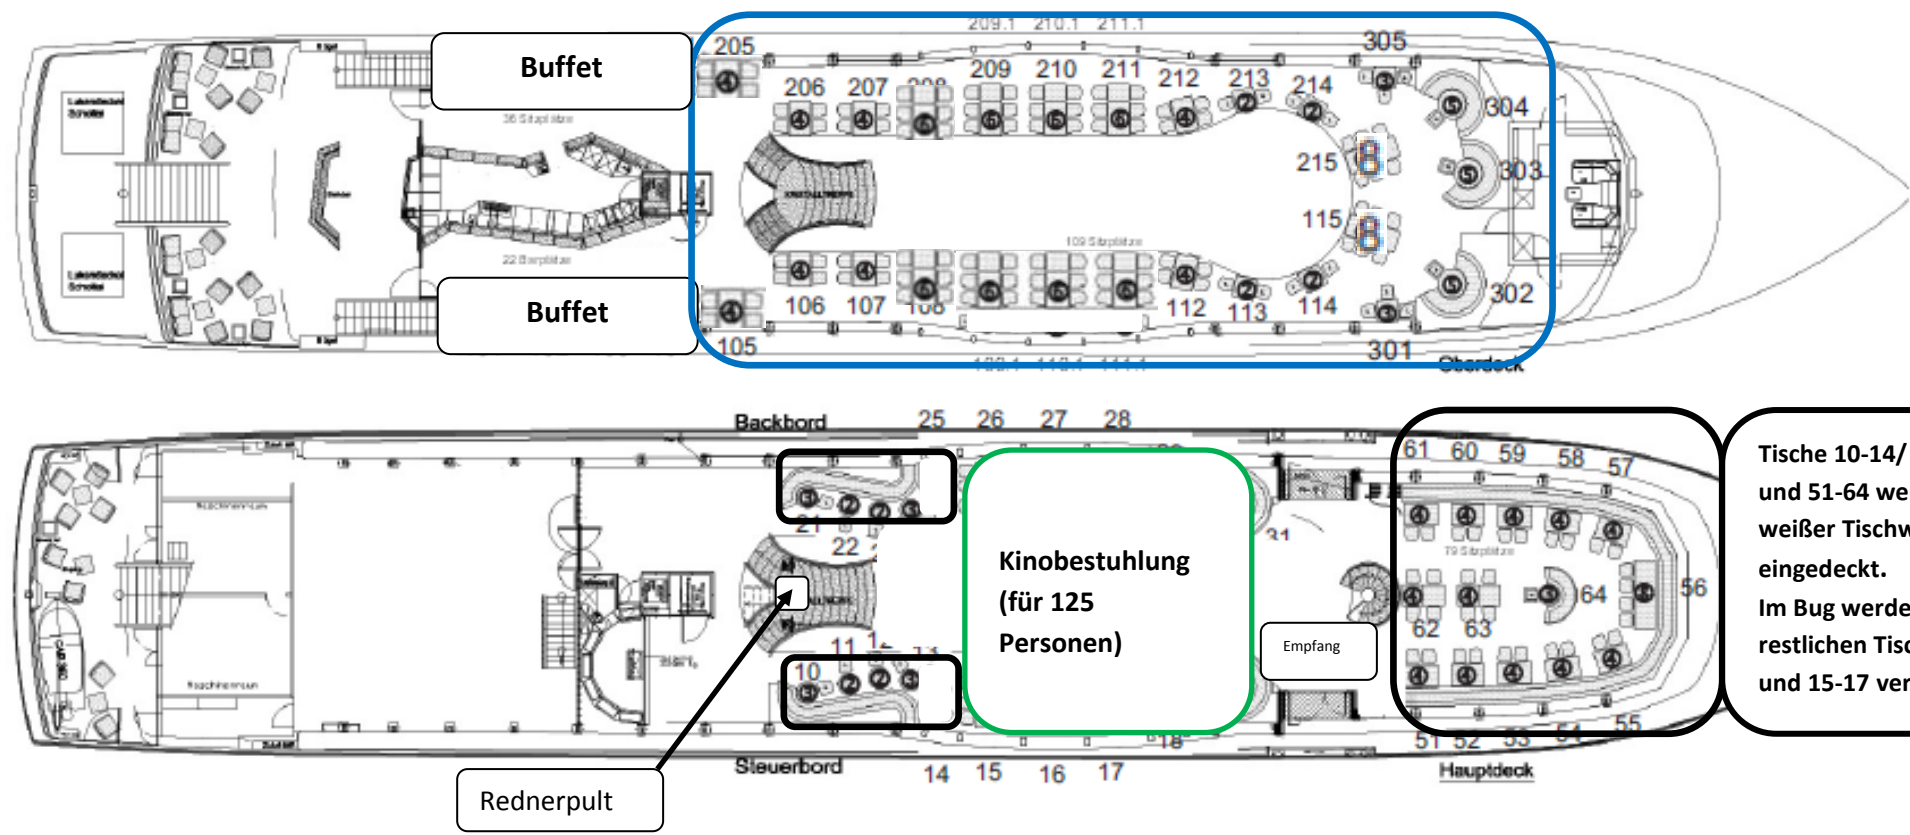

Decksplan Tagung Kristallkönigin mit Kinobestuhlung

MS "Kristallkönigin"

Gesamtlänge: 68 m, Gesamtbreite: 11,4 m
 Antriebsleistung: 1000 PS
 324 Innenplätze (179 Eingangsdeck, 145 Galerie) 300 Freiplätze
 Legende: Ⓢ = Platzanzahl 16 = Tisch-Nr.

Tische 10-14/ 21-25 und 51-64 werden mit weißer Tischwäsche eingedeckt. Im Bug werden die restlichen Tische 26-28 und 15-17 verbaut.

Stand: 18.04.2018 11:48 Uhr

Infoveranstaltung: Kinobestuhlung im Eingangsdeck **125 Plätze**

Abendveranstaltung Galeriedeck (T105-115, T205-215 & 301-305): **125 Plätze**